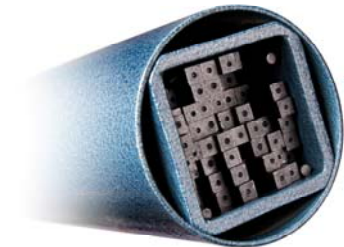

Slim voor water en gas

## UniKey

De ontwerpfilosofie is "een sleutel voor alle maten" - daarom zal hij op alle vormen en maten van alle bekende ventiel- en brandkraanassen passen en kapotte of ontbrekende steeddoppen vervangen. Hij kan ook worden gebruikt op onregelmatige vormen zoals afsluitkraanhendels, zelfs als ze beschadigd of onvolledig zijn. De aluminium sleutel wordt algemeen gebruikt op brandkranen en de stalen sleutel wordt gebruikt op alle andere ventielen. Door gebruik in combinatie met de asverlengingen kan de gebruiker ook ventielen bedienen die dieper liggen, terwijl het risico op letsels door lichamelijke belasting wordt gereduceerd.

### Belangrijkste kenmerken:

- Een sleutel voor alle maten
- Robuuste bouw, gelast en met poedercoating
- Per stuk of als complete set verkrijgbaar
- Integraal T-handvat met 'beitel'-uiteinde
- Aseinden verkrijgbaar
- Geschikt voor gas- en waterventielen, brandkranen enz.

### Kenmerken:

De UniKey wordt gemaakt in twee formaten: een kleine sleutel, ontworpen rond waterventielen op leidingen met een diameter tot 12" (300 mm) en brandkranen, en een grote sleutel voor gebruik op ventielen met een diameter groter dan 12" (300 mm).