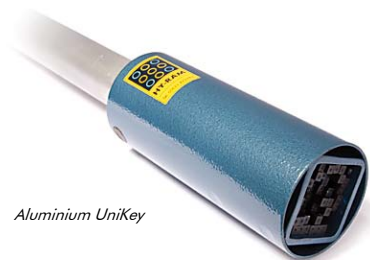

Aluminium UniKey

Accessoires en adaptors:

Artikelnummer	Beschrijving
HR09010012	12" UniKey verlengstuk
HR09010014	24" UniKey verlengstuk
HR09010016	UniKey borgpen
HR09010018	Stalen UniAdaptor klein (80 ø)
HR09010020	Stalen UniAdaptor mini (60 ø)