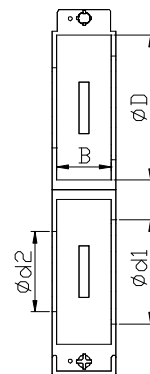

Kunststof verzegelkappen met kliksluiting - geel

Toepassingsgebied: Verzegeling van kranen, koppelingen en gasmeters

De verzegelkapjes van KZ zijn vervaardigd uit 100% recyclebaar materiaal.

Door de klikconstructie kunnen ze snel en eenvoudig gemonteerd worden, zonder gereedschap. Wanneer dit gewenst is kan de verzegelkap met behulp van een verzegeltang voorzien worden van uw eigen kenmerk. Bovendien kan ook een extra zekerheid in de vorm van verzegeldraad aangebracht worden.

Om de verzegeling te garanderen is er veel aandacht aan de maatvoering besteed. Hierdoor is het niet mogelijk om de verzegelde koppeling open te draaien zonder de verzegelkap onherstelbaar te beschadigen.

Artikel	Omschrijving	Toepassing	d1	d2	D	B
VZ40642	Verzegelkap G23-29	Safeline set	29	23	43	23
VZ40656	Verzegelkap G27,4-33	¾"koppelingen Gasmeter G4T	33	27,4	43	23
VZ40692	Verzegelkap G36-57,5	Safeline set	57,5	36	76	29
VZ40659	Verzegelkap G37,5-44	1" koppelingen Gasmeter G6T	44	37,5	56	29
VZ40681	Verzegelkap G38,5-57,5	MIC63 + 25PE	57,5	38,5	76	28,2
VZ40667	Verzegelkap G43-43	1¼"kogelkranen 1¼"koppelingen	43	43	76	28,2
VZ40669	Verzegelkap G43-48	1¼"kogelkraan KZ	48	43	76	28,2
VZ40694	Verzegelkap G45-57,5	Safeline set	57,5	45	76	29
VZ40678	Verzegelkap G52-78	MIC75+ 40PE	78	52	103	33
VZ40662	Verzegelkap G54-59	Gasmeter G16T 1½" koppeling	59	54	76	28,2
VZ40677	Verzegelkap G63-78	MIC75 + 50PE	78	63	103	33
VZ40686	Verzegelkap G70-78	Gasmeter G25 2" koppeling	78	70	103	33