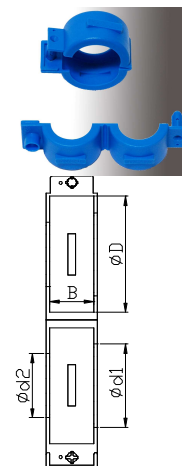

Kunststof verzegelkappen met kliksluiting - blauw

Toepassingsgebied: Verzegeling van kranen, koppelingen en watermeters

De verzegelkappes van KZ zijn vervaardigd uit 100% recyclebaar materiaal. Door de klikconstructie kunnen ze snel en eenvoudig gemonteerd worden, zonder gereedschap. Wanneer dit gewenst is kan de verzegelkap met behulp van een verzegeltang voorzien worden van uw eigen kenmerk. Bovendien kan ook een extra zekerheid in de vorm van verzegeldraad aangebracht worden.

Om de verzegeling te garanderen is er veel aandacht aan de maatvoering besteed. Hierdoor is het niet mogelijk om de verzegelde koppeling open te draaien zonder de verzegelkap onherstelbaar te beschadigen.

Artikel	Omschrijving	Toepassing	d1	d2	D	B
VZ40651	Verzegelkap B 26,5-26,5	Watermeter QN 1,5 ½" koppelingen	26,5	26,5	36	24
VZ40655	Verzegelkap B 27,4-33	Watermeter QN 2,5 ¾" koppelingen	33	27,4	43	23
VZ40664	Verzegelkap B 28-35	TMVW	35	28	52	22
VZ40658	Verzegelkap B 37,5-44	Watermeter QN 3,5 1" koppeling	44	37,5	56	29
VZ40661	Verzegelkap B 54-59	Watermeter Qn10	59	54	76	28,2

Materiaal

Materiaal: Recyclebaar HDPE
Kleur: Blauw
Temperatuurbereik: -10 °C tot 90 °C
Sluiting: Kliksluiting