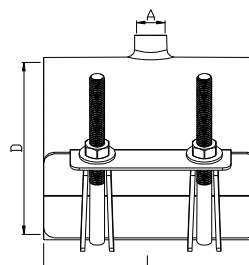

Draadeinden: RVS voorzien van teflon- coating. Met metrische draad M12 (t/m 114 mm leidingdiameter) en M14 (>114 mm leidingdiameter) op verzoek M16

Moeren: RVS Sluitringen: RVS

Rubber: Nitrile (DIN 3535)

Schroefdraad: ISO 7/1

Maximaal verstelbereik: 10 mm

Drukklasse gas: 8 bar bij leidingdiameter 048 - 283 mm

Drukklasse water: 16 bar bij leidingdiameter 048 - 145 mm, 10 bar bij 145 - 283 mm

Testdruk: 25 bar bij leidingdiameter 048 - 145 mm, 16 bar bij 145 - 283 mm

Eenvoudige montage, lichtgewicht, diverse maten, maatwerk mogelijk, geen losse onderdelen, perfecte afdichting

D (klembereik)	L (lengte)							
	Min.-Max.	150	200	250	300	400	500	600
044-051		X	X	X				
048-055		X	X	X				
057-064		X	X	X	X	X		
060-067		X	X	X	X	X		
063-070		X	X	X	X	X		
067-074		X	X	X	X	X		
070-077		X	X	X	X	X		
073-080		X	X	X	X	X		
075-083		X	X	X	X	X		
082-090		X	X	X	X	X		
087-097		X	X	X	X	X		
095-104		X	X	X	X	X		
098-108		X	X	X	X	X		

X = standaard leverbaar; andere lengtes of maten op aanvraag

A (aansluitmogelijkheden)

1/2" - 3/4" - 1" : voor elke maat vanaf 200 mm
1 1/4" - 1 1/2" : vanaf klem bereik 087-097 en lengte 200 mm
2" : vanaf klem bereik 108-118 en lengte 200 mm