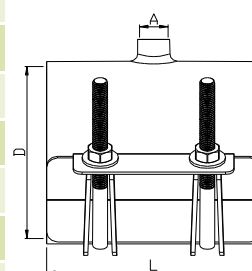

Schroefdraad: ISO 7/1

Maximaal verstelbereik: 10 mm

Drukklasse gas: 8 bar bij leidingdiameter 048 - 283 mm

Drukklasse water: 16 bar bij leidingdiameter 048 - 145 mm, 10 bar bij 145 - 283 mm

Testdruk: 25 bar bij leidingdiameter 048 - 145 mm, 16 bar bij 145 - 283 mm

Eenvoudige montage, lichtgewicht, diverse maten, maatwerk mogelijk, geen losse onderdelen, perfecte afdichting

D (klembereik)	L (lengte)							
	Min.-Max.	150	200	250	300	400	500	600
044-051		X	X	X				
048-055		X	X	X				
057-064		X	X	X	X	X		
060-067		X	X	X	X	X		
063-070		X	X	X	X	X		
067-074		X	X	X	X	X		
070-077		X	X	X	X	X		
073-080		X	X	X	X	X		
075-083		X	X	X	X	X		
082-090		X	X	X	X	X		
087-097		X	X	X	X	X		
095-104		X	X	X	X	X		
098-108		X	X	X	X	X		

Zie verder op volgend blad

RVS reparatie- en aanboorklem Type FS 10

D (klem bereik) Min.-Max.	L (lengte)						
	150	200	250	300	400	500	600
102-112	X	X	X	X	X		
108-118	X	X	X	X	X		
113-123	X	X	X	X	X		
118-128	X	X	X	X	X		
120-131	X	X	X	X	X		
125-135	X	X	X	X	X		
133-144	X	X	X	X	X		
139-150	X	X	X	X	X		
145-155	X	X	X	X	X	X	X
151-161	X	X	X	X	X	X	X
159-170	X	X	X	X	X	X	X
165-175	X	X	X	X	X	X	X
168-180	X	X	X	X	X	X	X
176-186	X	X	X	X	X	X	X
180-191	X	X	X	X	X	X	X
193-203	X	X	X	X	X	X	X
200-210	X	X	X	X	X	X	X
209-220	X	X	X	X	X	X	X
215-226	X	X	X	X	X	X	X
219-230	X	X	X	X	X	X	X
222-233	X	X	X	X	X	X	X
228-253	X	X	X	X	X	X	X
252-262	X	X	X	X	X	X	X
261-271	X	X	X	X	X	X	X
271-281	X	X	X	X	X	X	X
280-290	X	X	X	X	X	X	X

X = standaard leverbaar; andere lengtes of maten op aanvraag

A (aansluitmogelijkheden)

1/2" - 3/4" - 1" : voor elke maat vanaf 200 mm
1 1/4" - 1 1/2" : vanaf klem bereik 087-097 en lengte 200 mm
2" : vanaf klem bereik 108-118 en lengte 200 mm